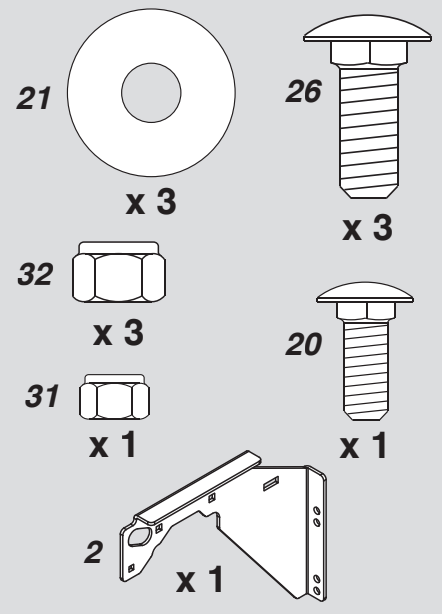

**45-0429-669**

**SELECT YOUR TRACTOR STYLE AND TURN TO THE PAGE INDICATED**  
**SELECCIONE EL ESTILO QUE CORRESPONDE A SU TRACTOR Y DIRÍJASE A LA PÁGINA INDICADA.**  
**CHOISISSEZ LE STYLE QUI CORRESPOND À VOTRE TRACTEUR ET ALLEZ À LA PAGE QUI EST INDIQUÉE.**  
**SELEZIONARE IL TIPO DI TRATTORE E GIRARE LA PAGINA INDICATA.**  
**WÄHLEN SIE DIE BAUART IHRES TRAKTORS UND SCHLAGEN SIE DIE ANGEGEBENE SEITE AUF.**

1

2

3

4

4

17

5

6